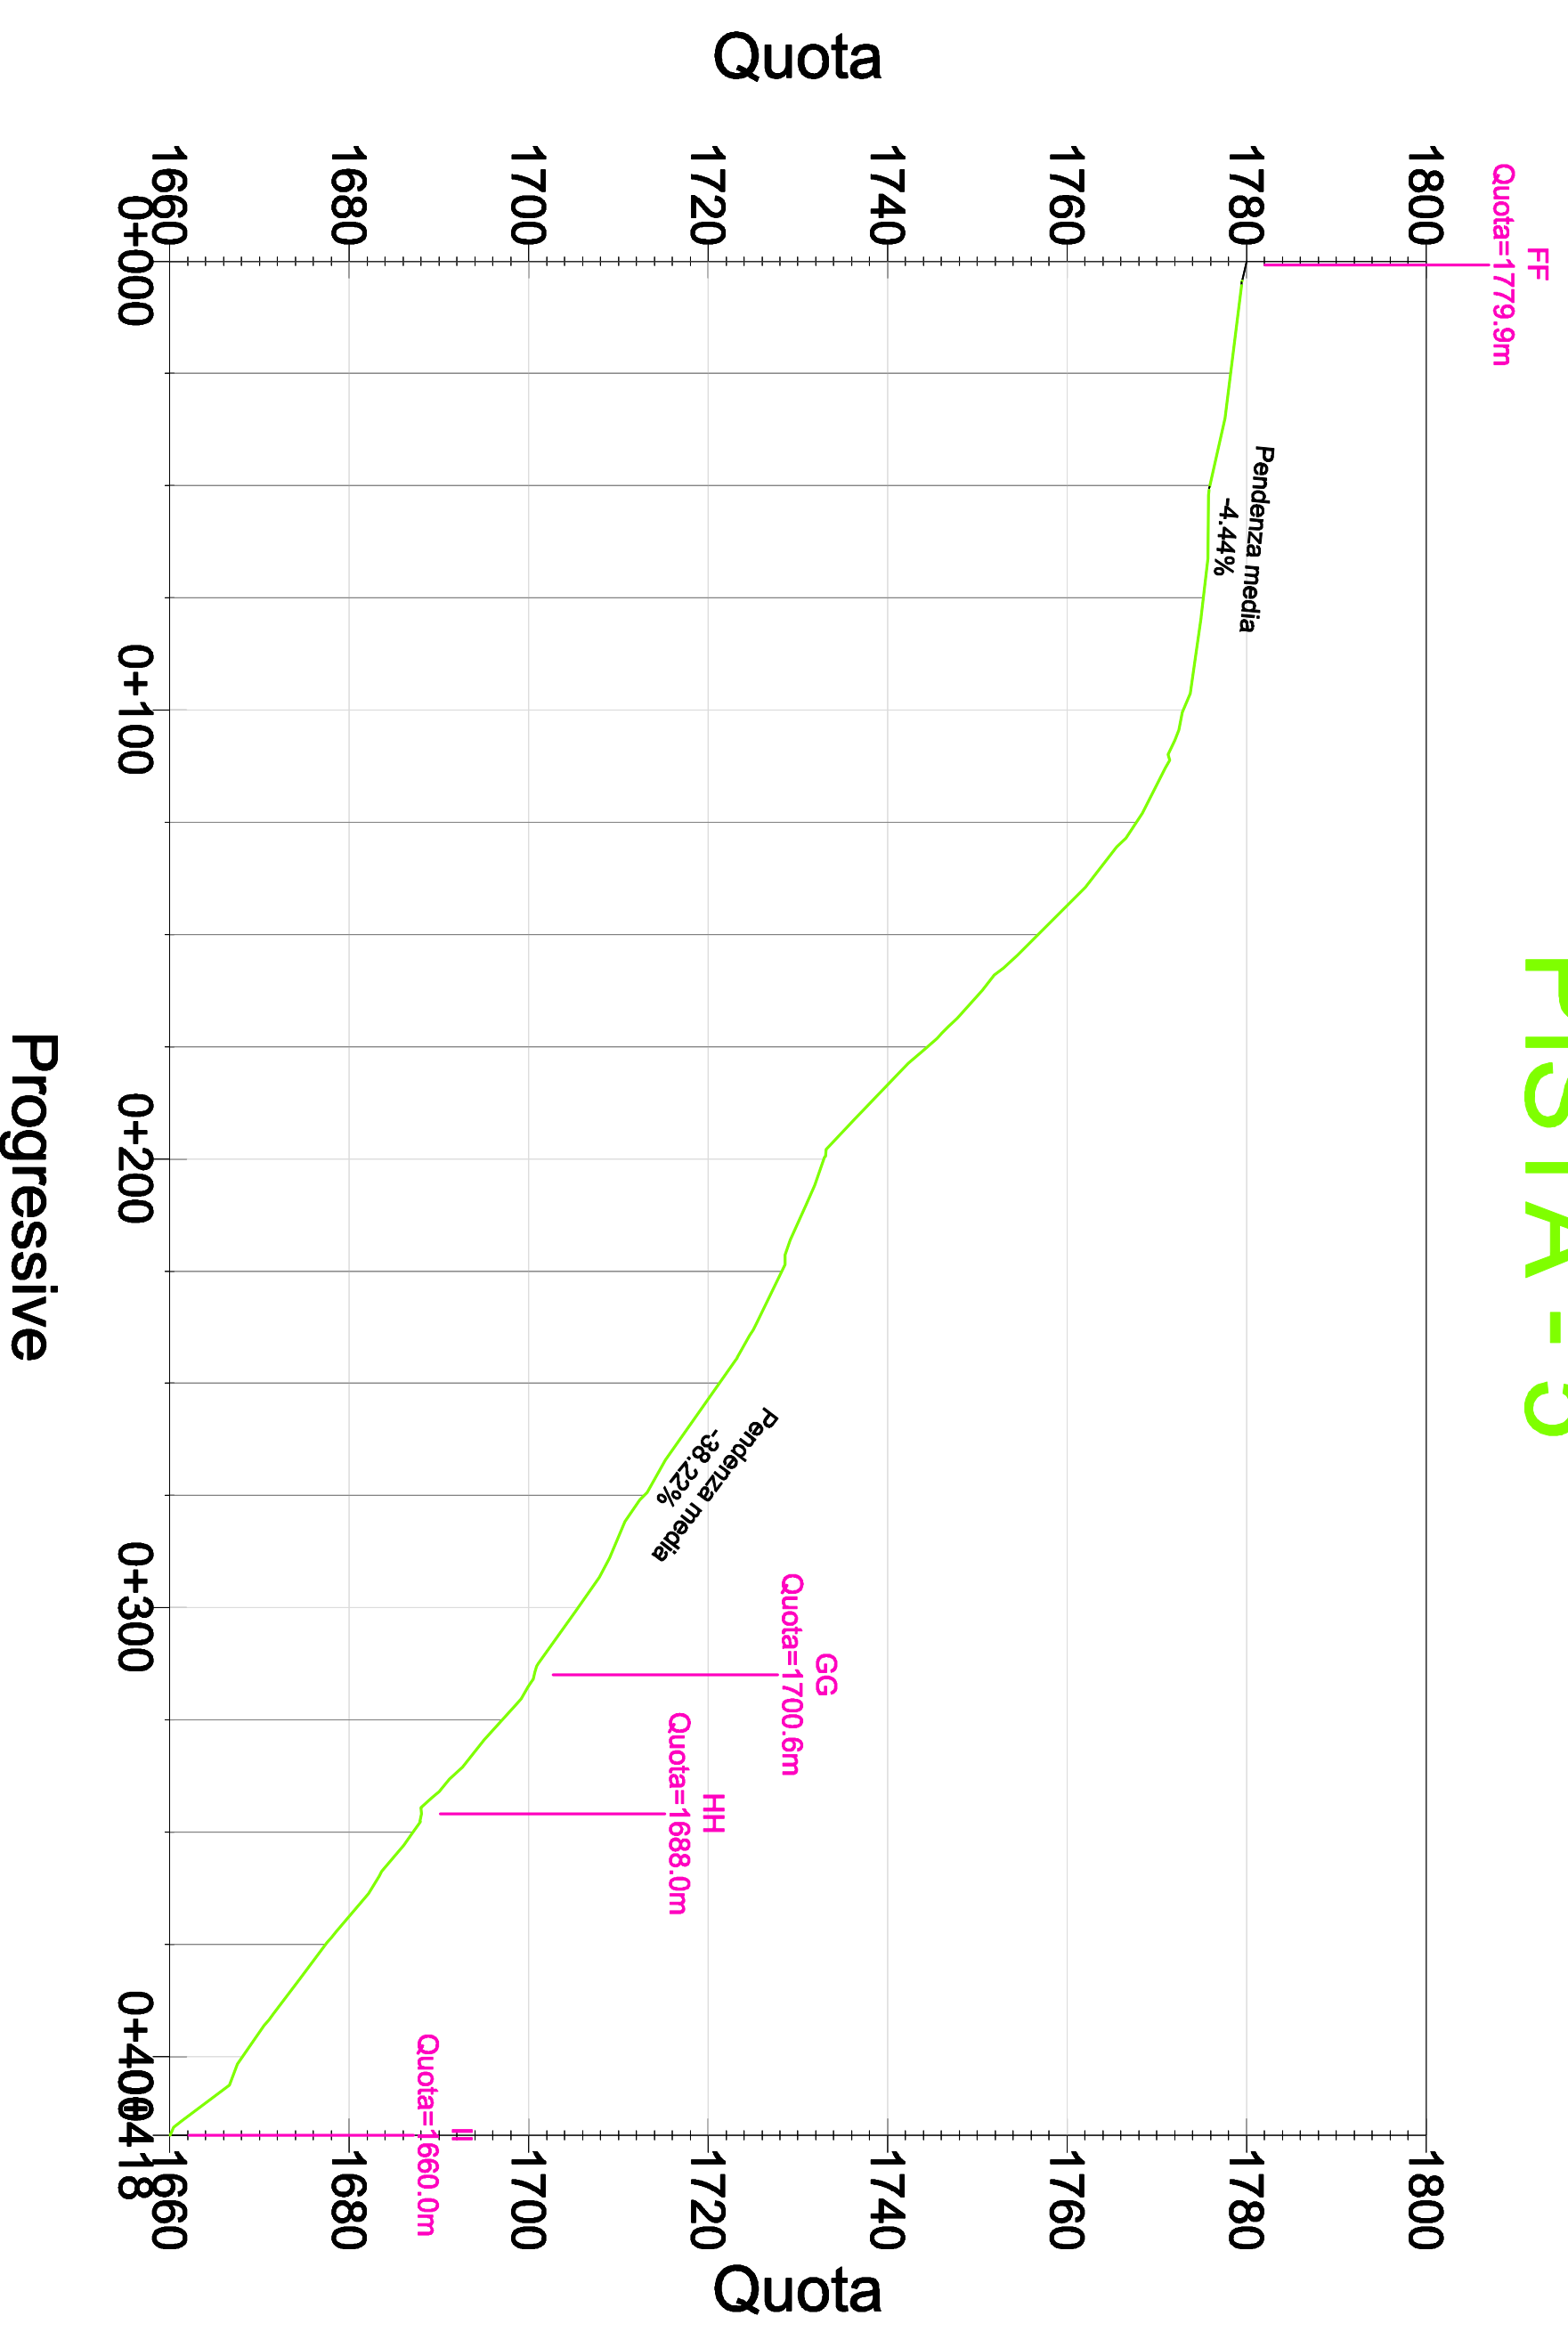

# PISTA - 4

Progressive

# PISTA - 5

Progressive

REGIONE PIEMONTE  
COMUNE DI VALPRATO SOANA  
Provincia di Torino

PROGETTO PER LA REALIZZAZIONE  
DI UN BIKE PARC  
IN LOCALITA' CIAVANASSA  
PROFILI LONGITUDINALI  
DI PROGETTO

ISTITUTO DI ISTRUZIONE SUPERIORE "25 Aprile"  
CLASSE 4 G - CAT

Cuorgnè, 15 giugno 2015

scala 1:1500

TAVOLA

04