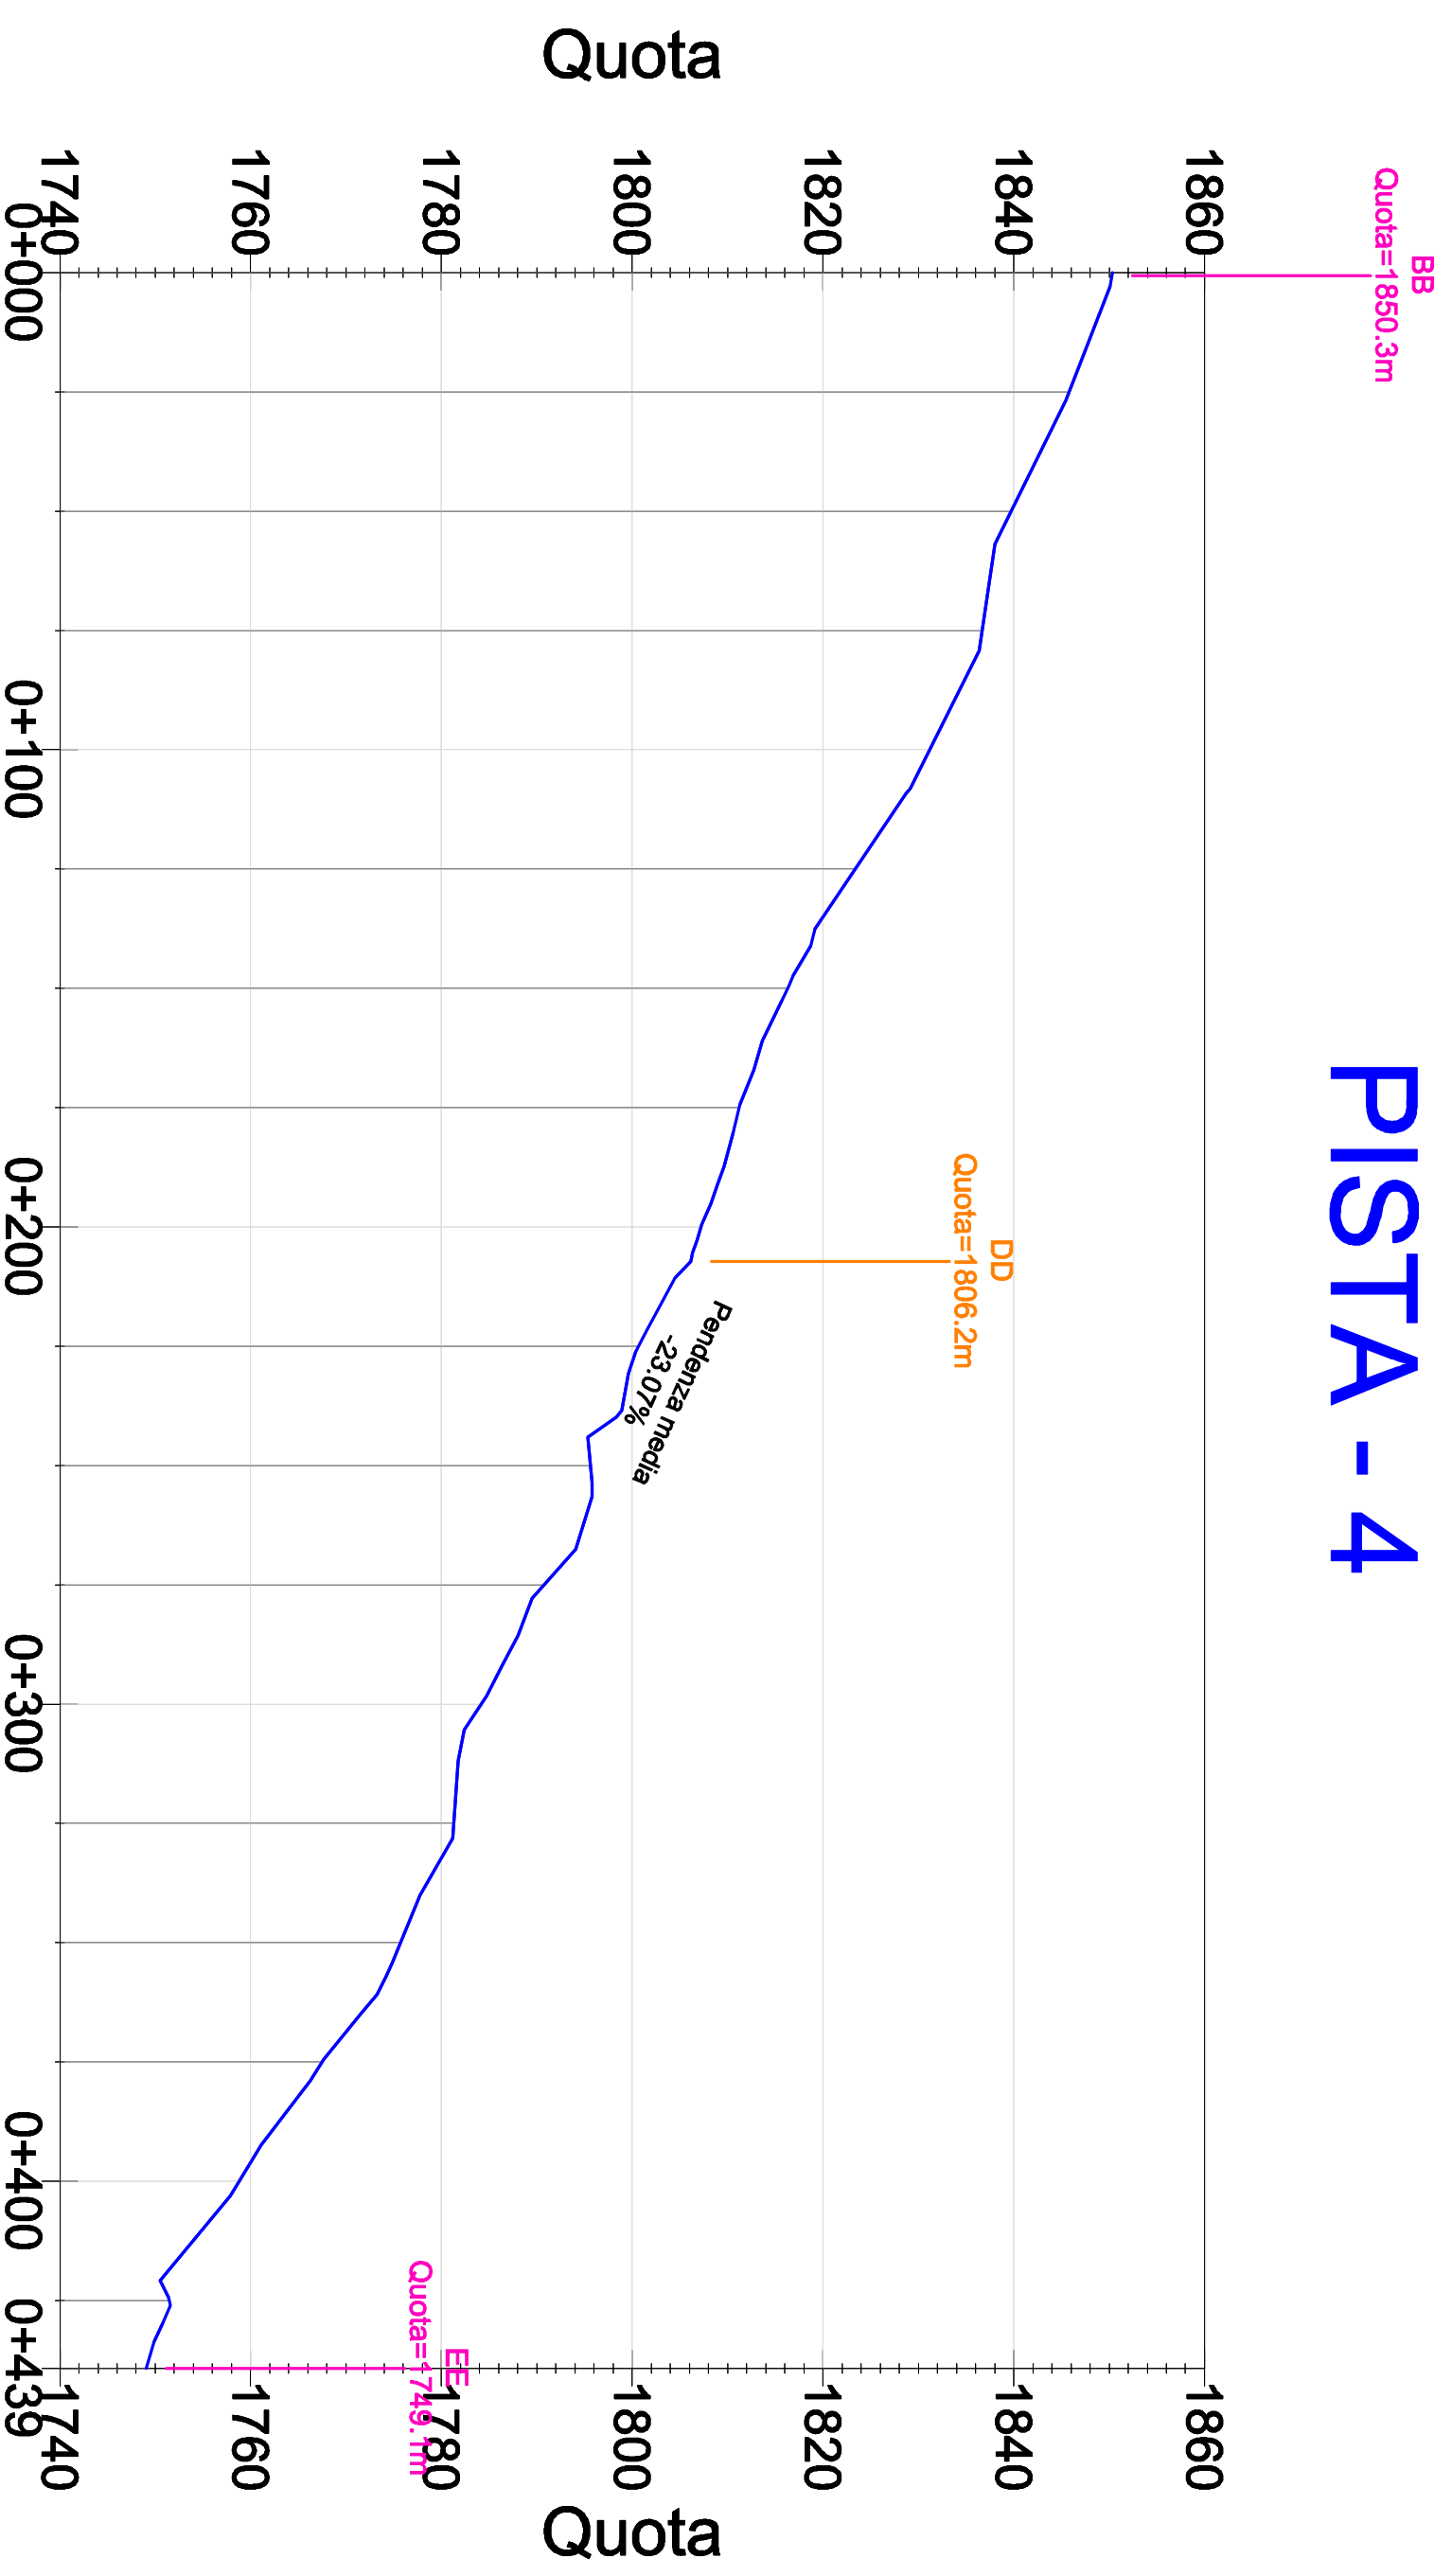

# PISTA - 4

Progressive

# PISTA - 5

Progressive

REGIONE PIEMONTE  
COMUNE DI VALPRATO SOANA  
Provincia di Torino

PROGETTO PER LA REALIZZAZIONE  
DI UN BIKE PARC  
IN LOCALITA' CIAVANASSA  
PROFILI LONGITUDINALI  
DI PROGETTO

ISTITUTO DI ISTRUZIONE SUPERIORE "25 Aprile"  
CLASSE 4 G - CAT

Cuorgnè, 15 giugno 2015

scala 1:1500

TAVOLA

04